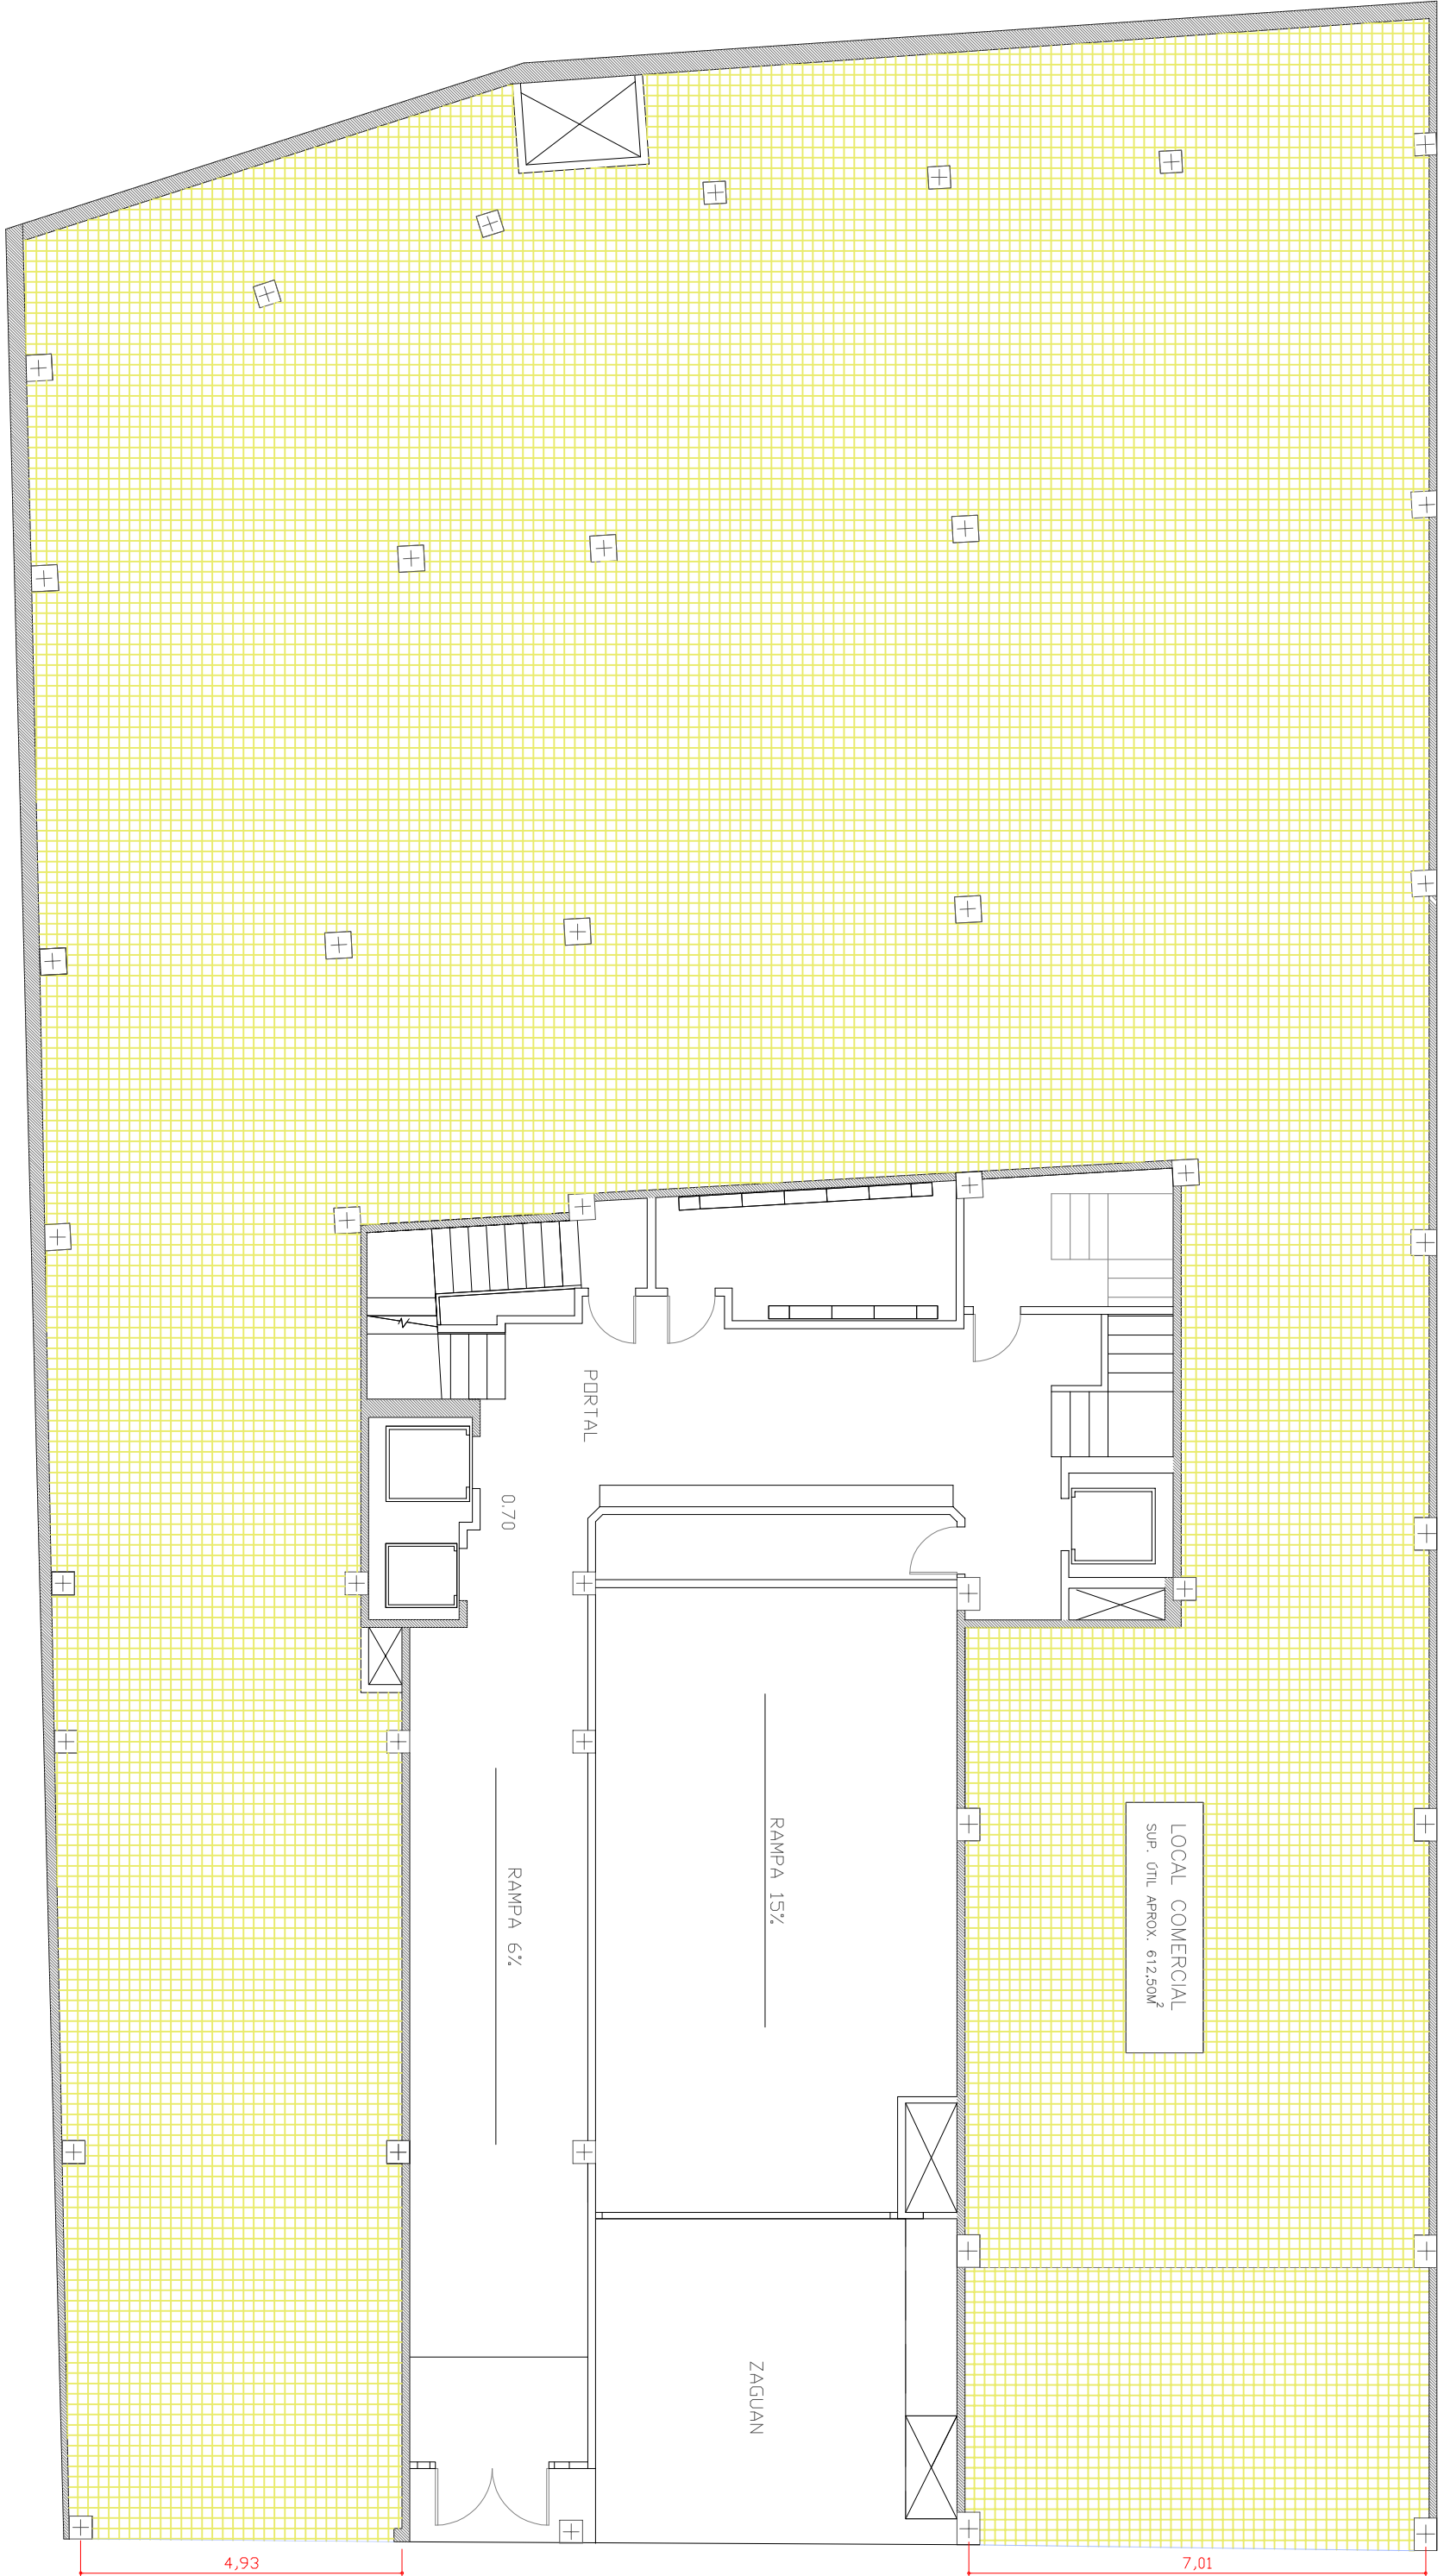

LOCAL SANJURJO BADÍA

E: 1/100

C/ SANJURJO BADIA

PLANTA BAJA
SUP. TOTAL .-612,50 M2