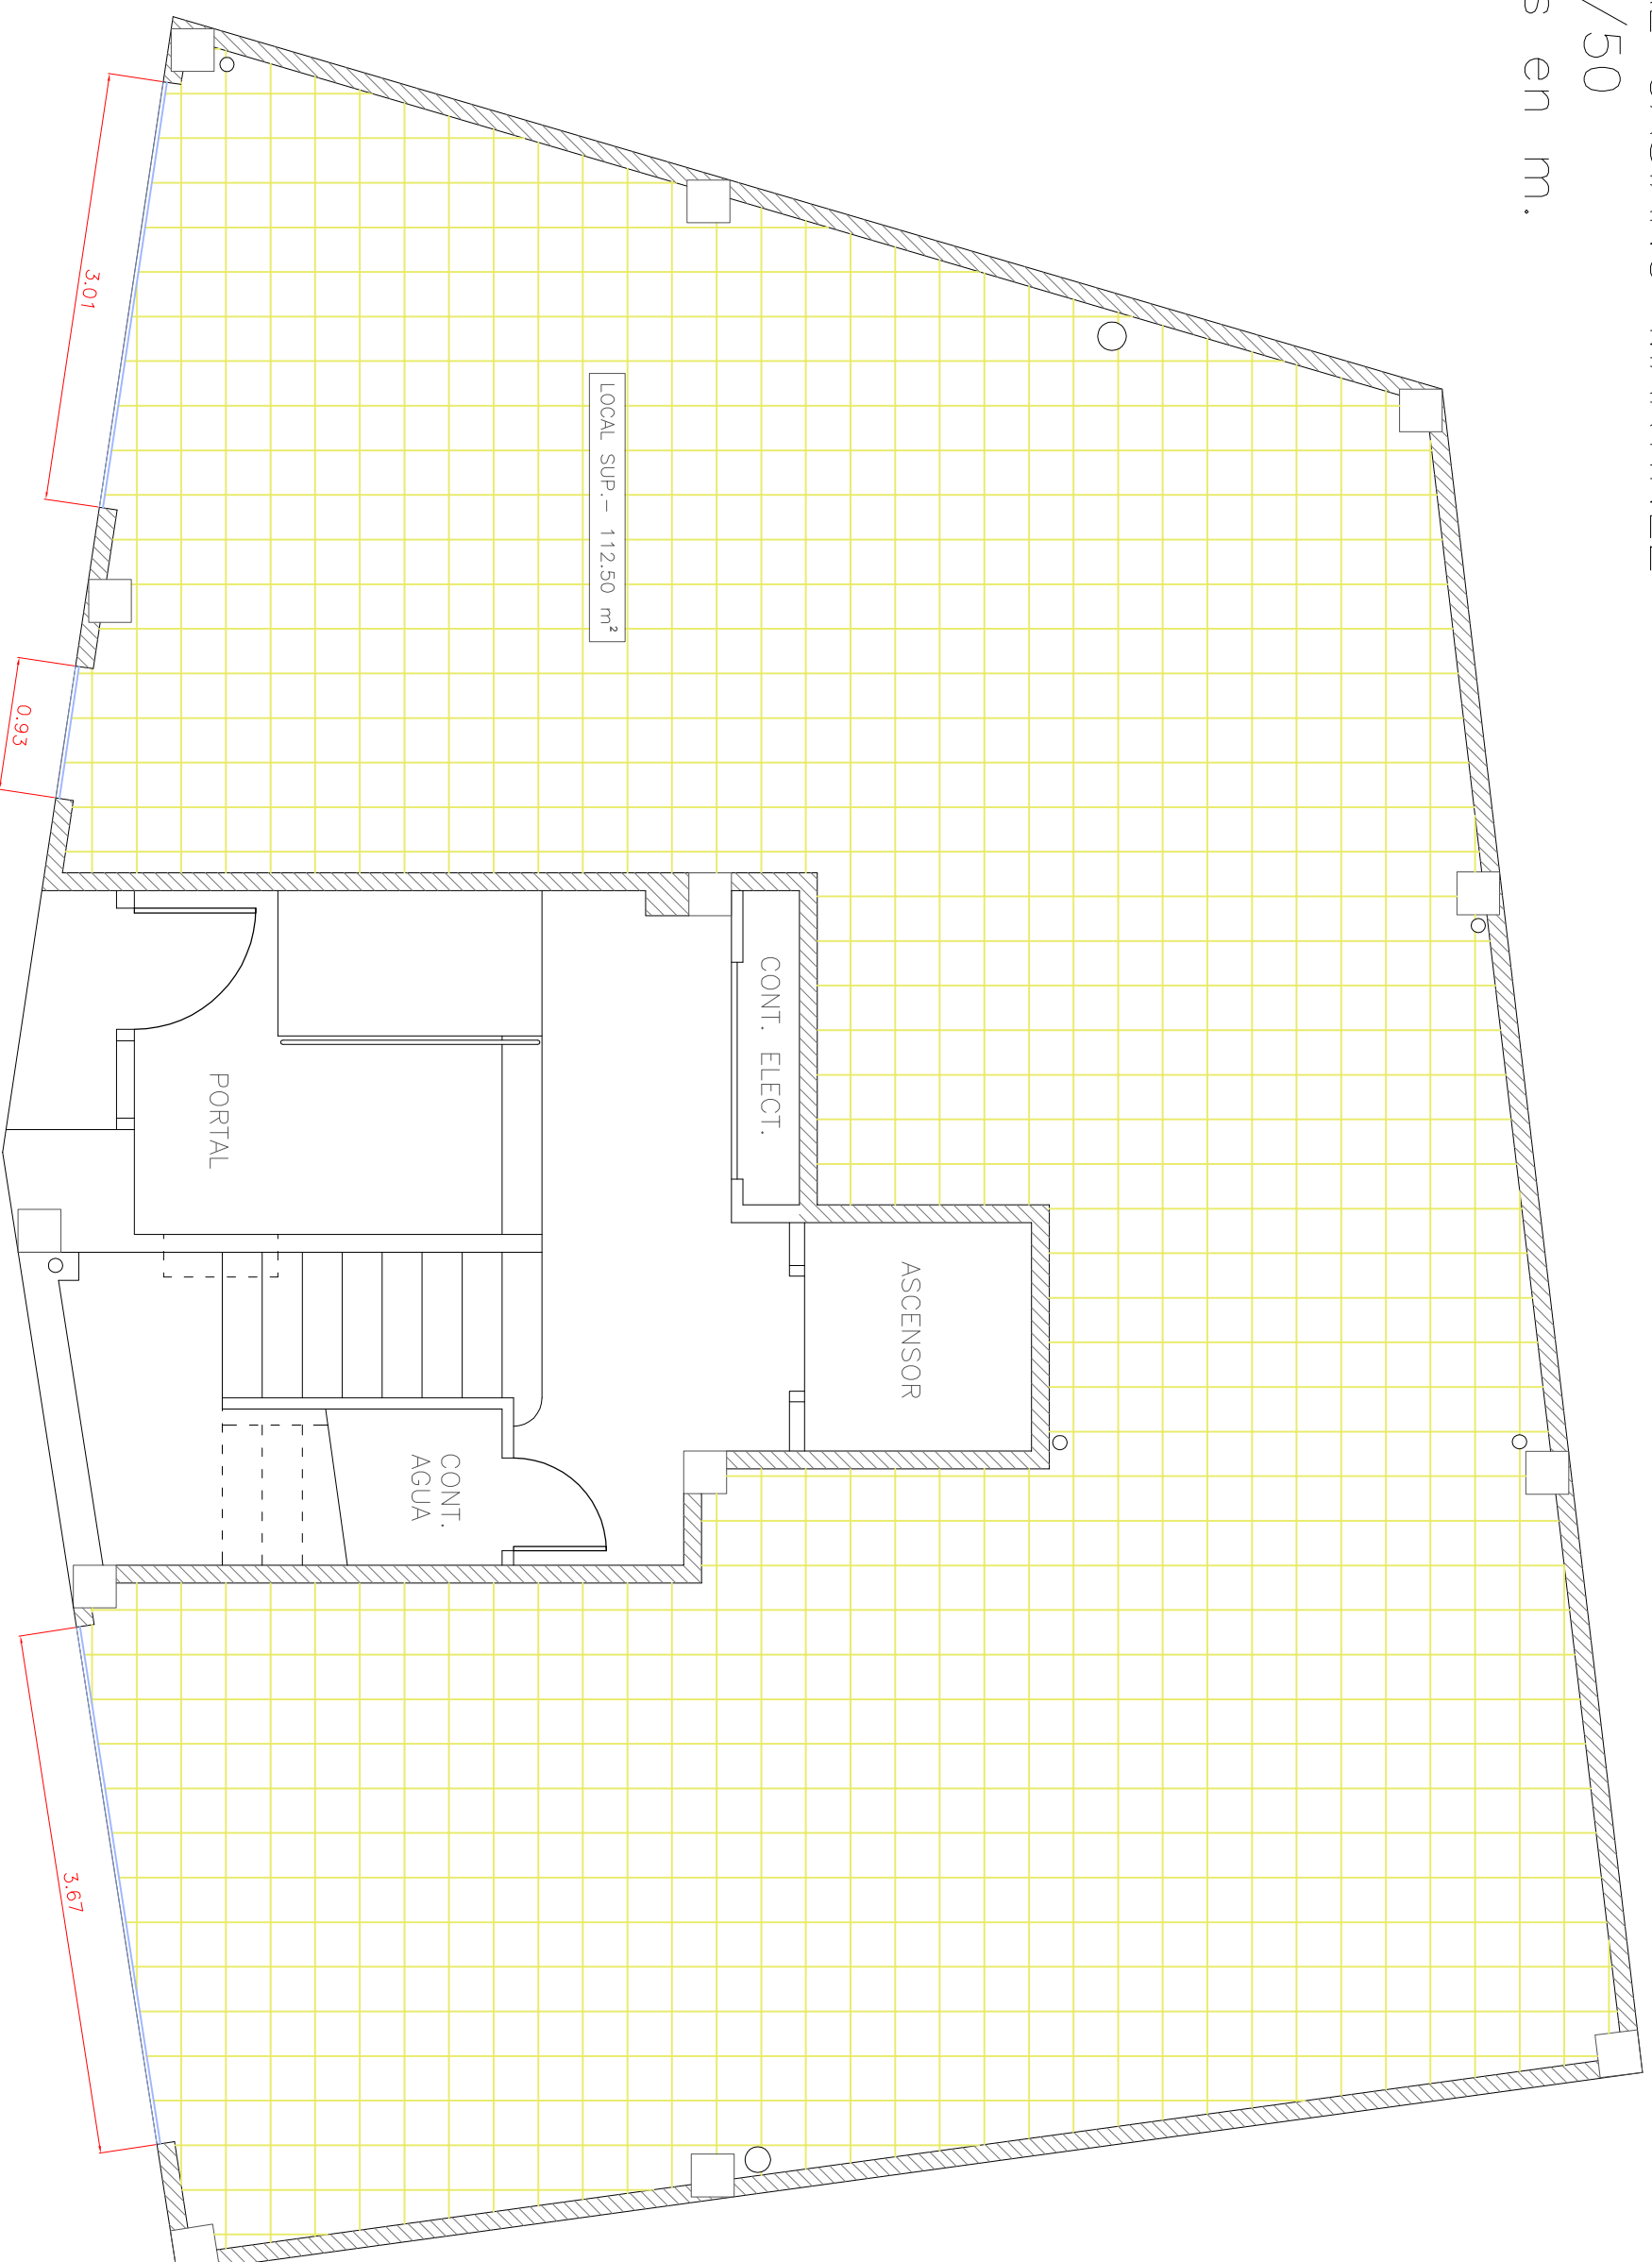

LOCAL CASIANO MARTÍNEZ

E: 1/50  
cotas en m.

CALLE CASIANO MARTÍNEZ

PLANTA BAJA  
SUP. TOTAL.— 112.50 m<sup>2</sup>