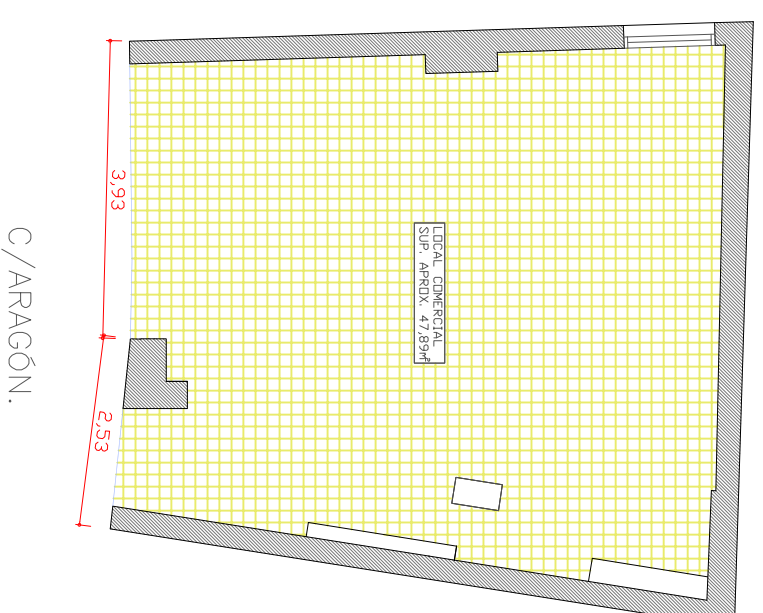

LOCAL CALLE ARAGÓN 185
E: 1/100

PLANTA BAJA (BLOQUE C)
SUP. TOTAL APROX. – 47.89 M²